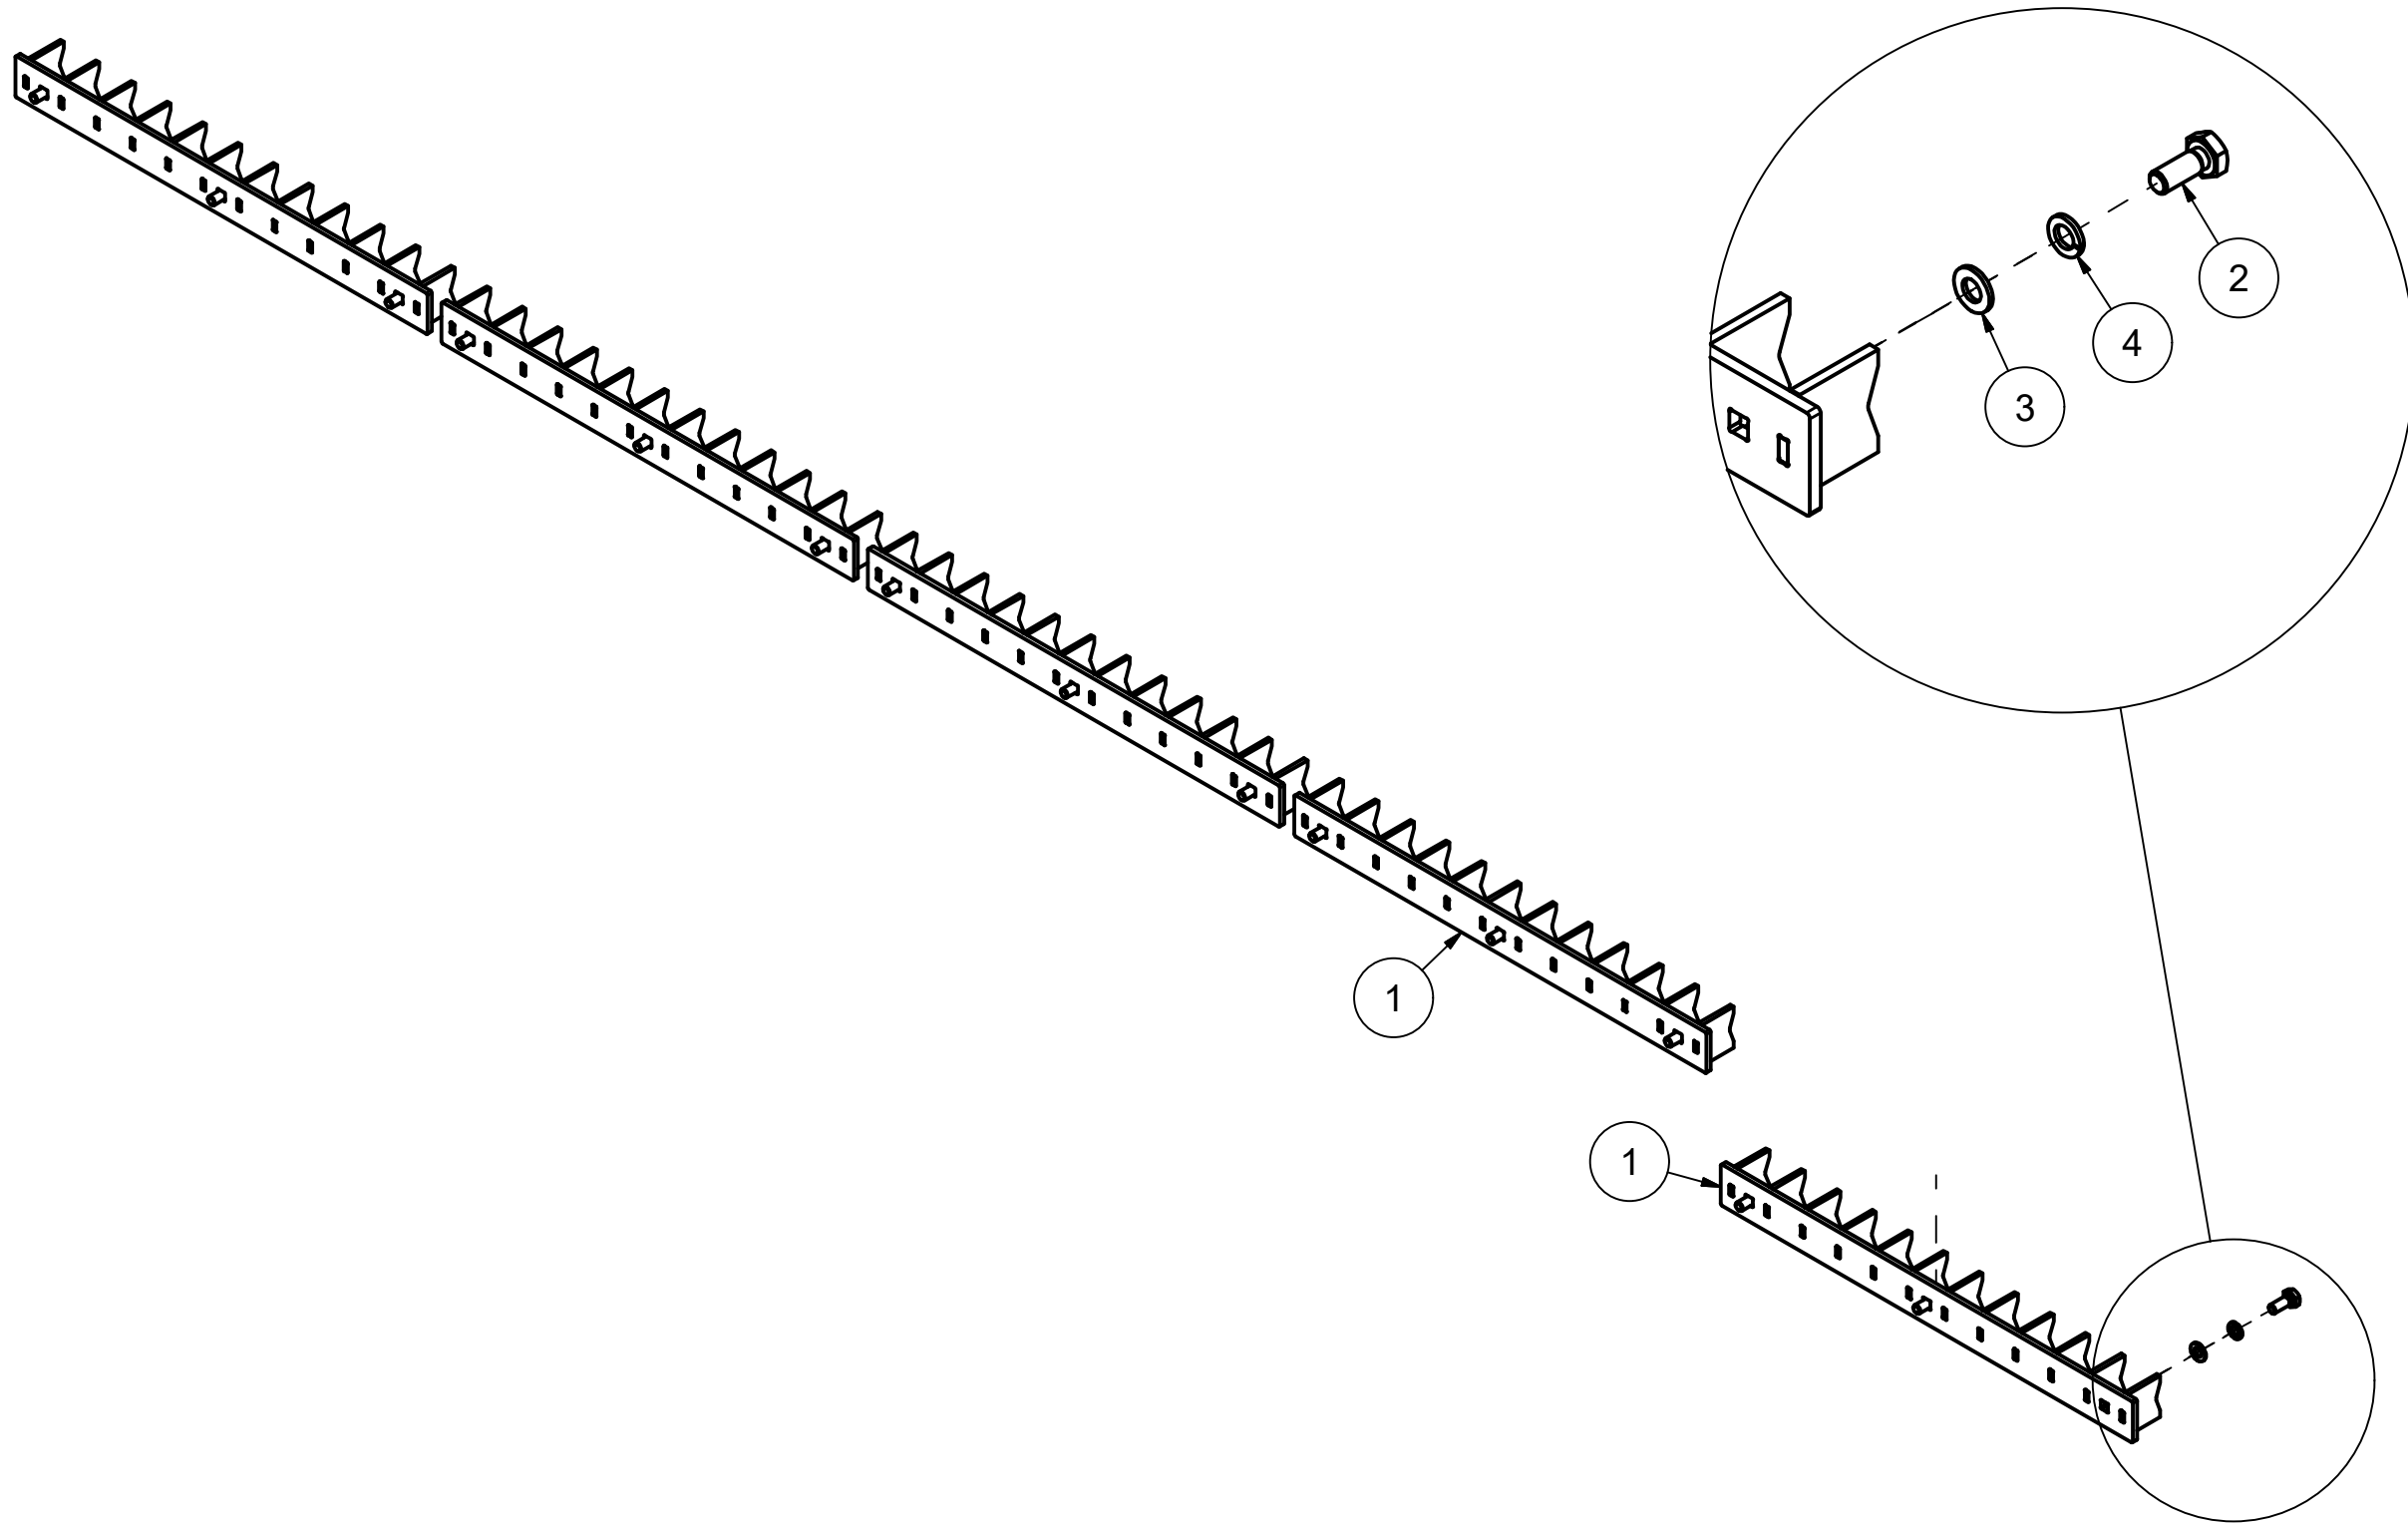

27128008 Motkniver

Pos	Ant	Artikkelnr	Beskrivelse
1	5	12712058	Kniv
2	15	2422297	Sekskantskrue M10x25 EIZn 8.8 DIN 933
3	15	2531060	Underlagsskive M10 EIZn DIN 125
4	15	2534060	Fjærskive M10 EIZn DIN 127