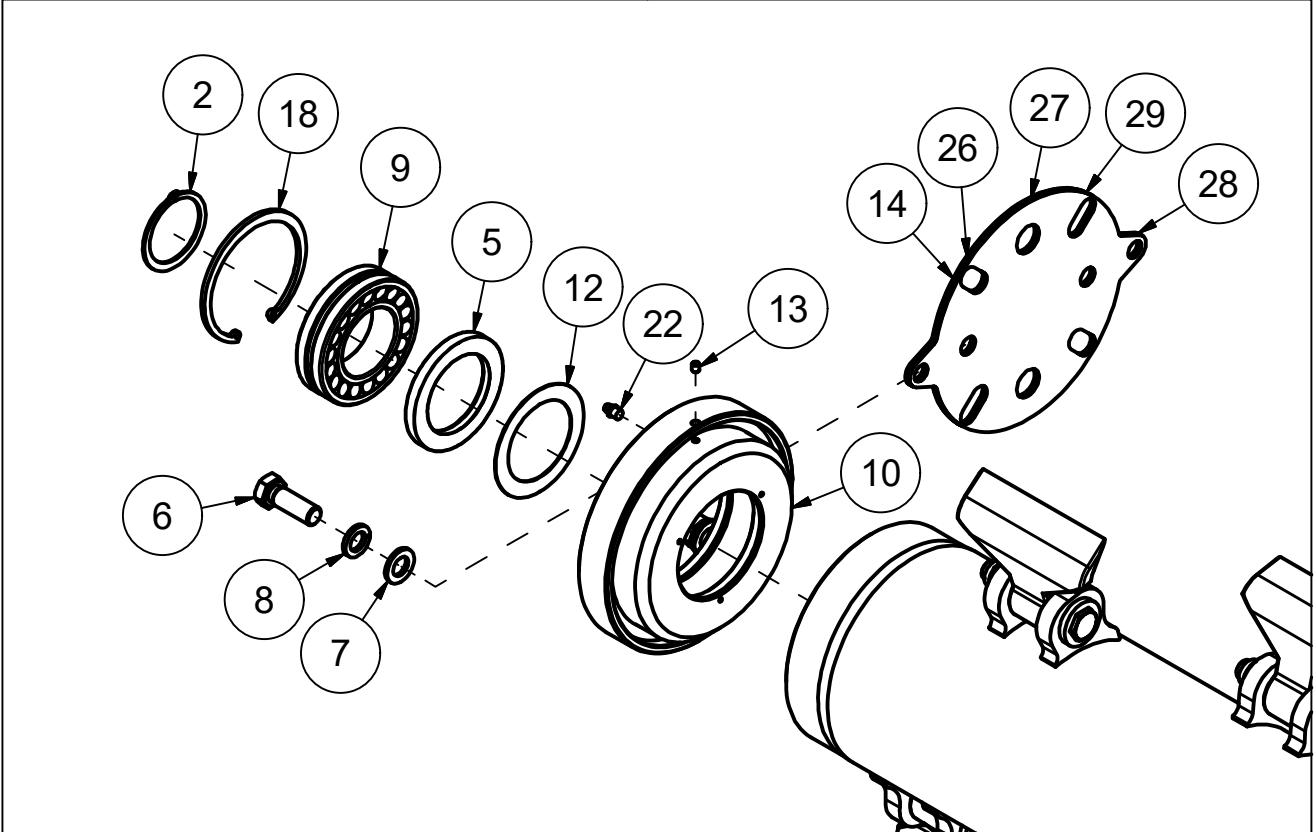

27128003 Rotor

Pos	Ant	Artikkelnr	Beskrivelse
1	1	2115175	Passkile 14x9 L50 St DIN 6885A
2	1	2553160	Seegerring A 60x2,0 DIN 471
3	1	12712002	Rotor BP300
4	1	2234157	Simmerring Ø60/90x10
5	2	2234161	Simmerring Ø70/100x10 AS
6	8	2422491	Sekskantskrue M16x45 EIZn 8.8 DIN 933
7	34	2531078	Underlagsskive M16 EIZn DIN 125
8	8	2534078	Fjærskive M16 EIZn DIN 127
9	2	2953322	Rullelager 22212.EAW33C3 Ø60/110x28
10	2	12712014	Lagerhus
11	1	12712015	Ring
12	2	12710043	Holdeskive
13	2	2473195	Gjengestift M6x6 St DIN 916
14	1	12712017	Shims rotor 3 mm
15	1	12712033	Smøreadapter
16	1	2478409	Smørenippel Rett M6
17	26	2112210	Hammerkniv
18	2	2553310	Seegerring I 110x4,0 DIN 472
19	26	2428502	Sekskantskrue M16x1,5x100 EIZn 10.9 DIN 960
20	26	2482613	Lockingmutter M16x1,5 EIZn DIN 985
21	1	2965385	Remskive 190x5 SPB 3020
22	1	2478407	Smørenippel Rett M8
23	1	2233008	O-ring 8,00x2,00 NBR 70
24	2	2472315	Unbrako sylinderskrue M8x25 EIZn DIN 912
25	1	2965321	Bøsning Ø50 TL3020
26	1	12712031	Shims rotor 2 mm
27	1	12712034	Shims rotor 1 mm
28	1	12712070	Shims rotor 5 mm
29	1	12712069	Shims rotor 4 mm