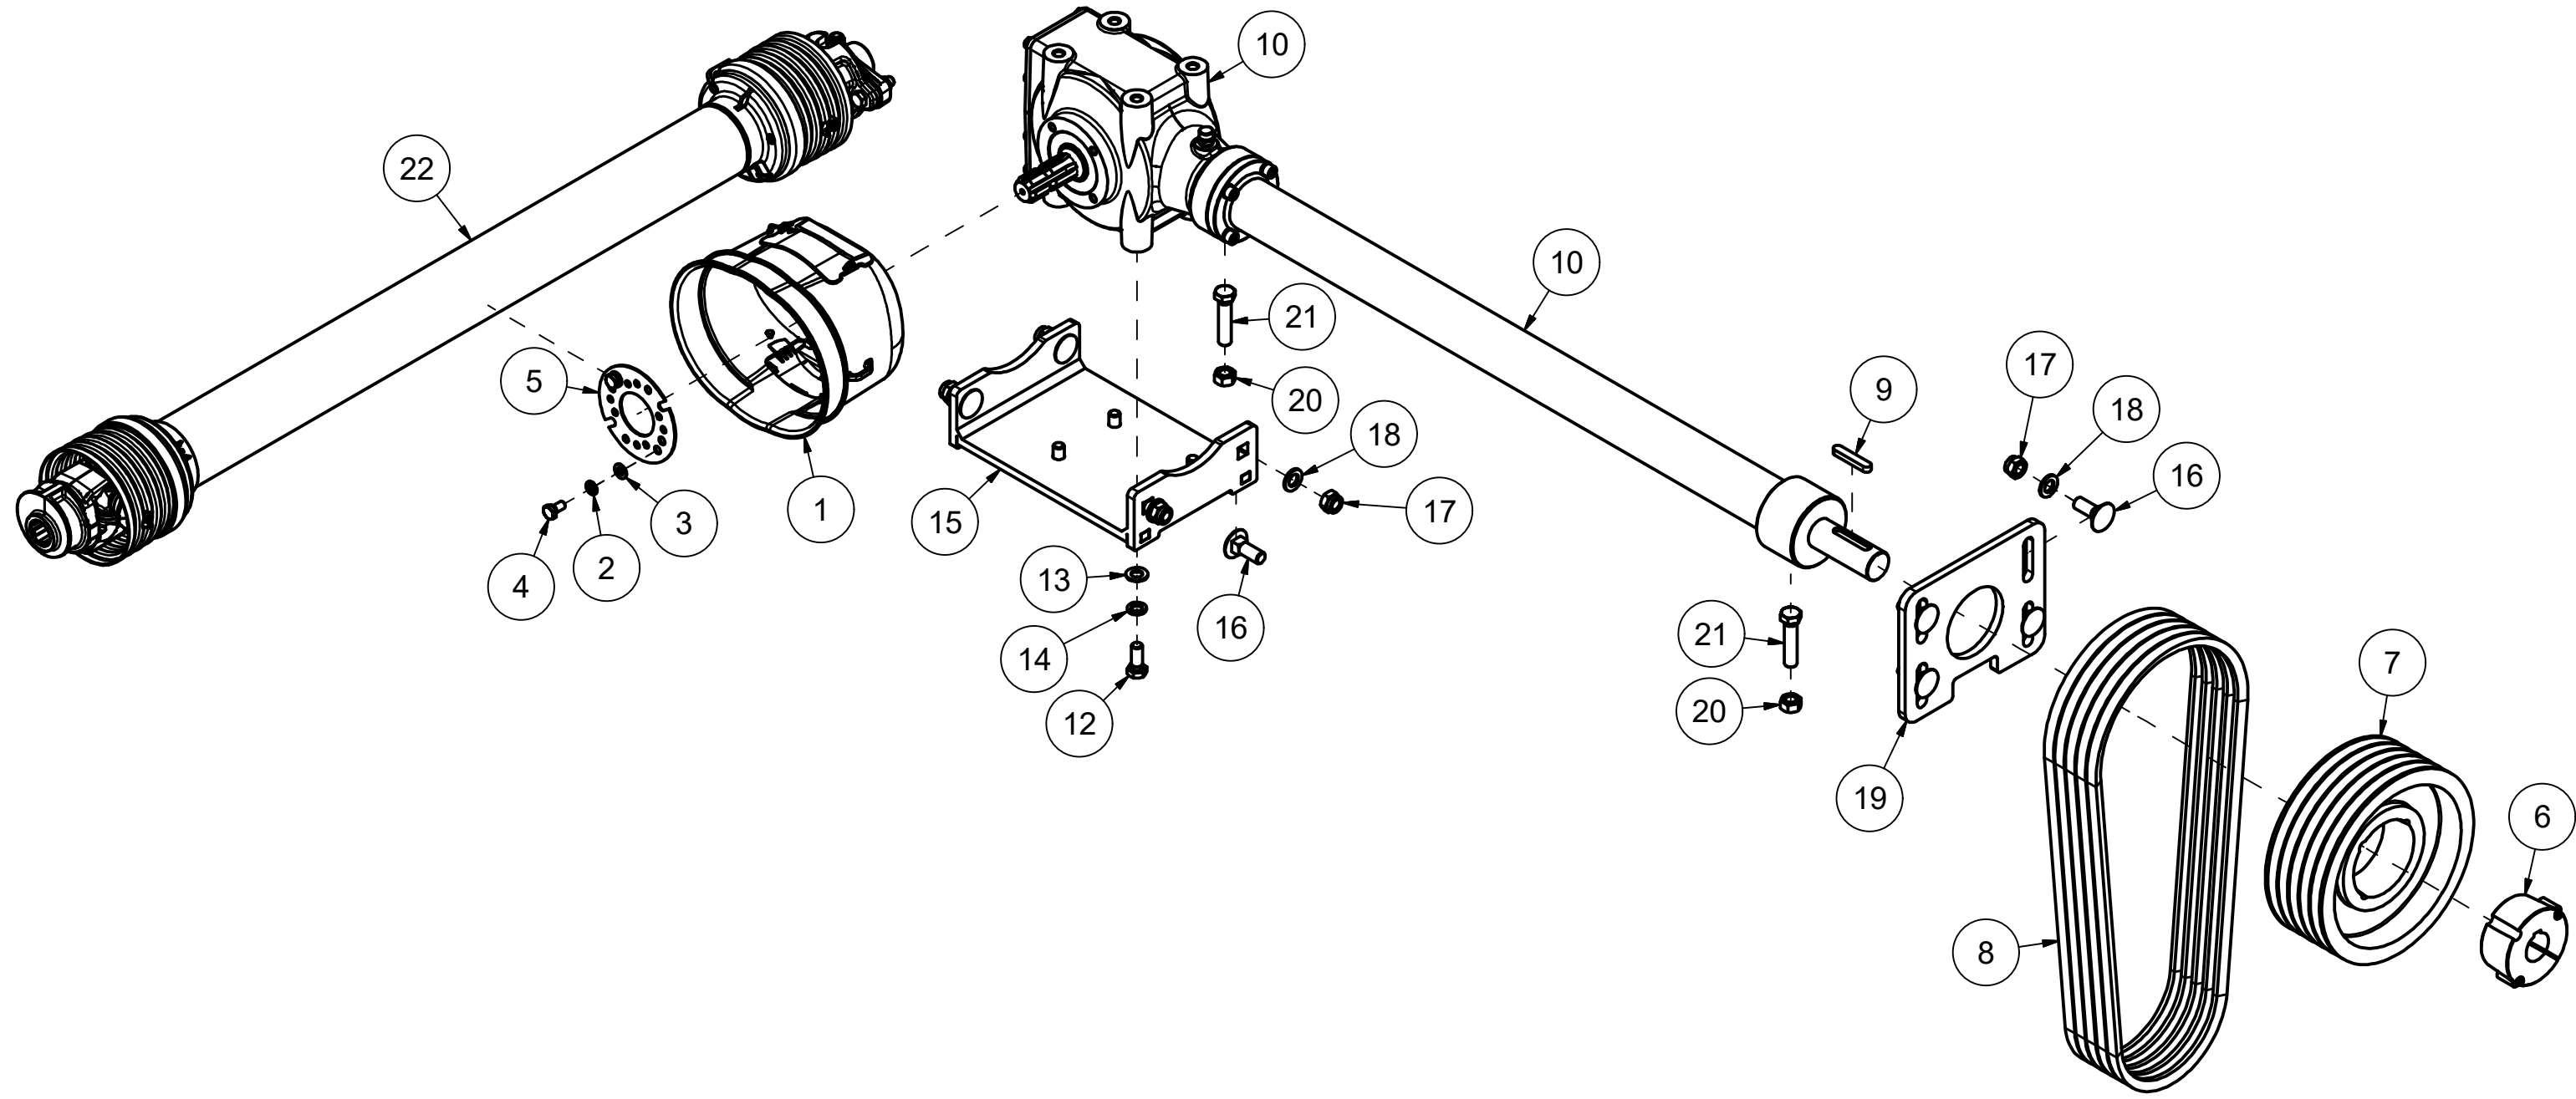

27128006 Girboks

Pos	Ant	Artikkelnr	Beskrivelse
1	1	12710027	Vernetrakt
2	2	2534060	Fjærskive M10 EIZn DIN 127
3	2	2531060	Underlagsskive M10 EIZn DIN 125
4	2	2422295	Sekskantskrue M10x20 EIZn 8.8 DIN 933
5	1	1312379	Festeplate for vernetrakt
6	1	2965320	Bøsning Ø40 TL3020
7	1	2965390	Remskive 265x5 SPB 3020
8	5	2965230	Kilereim
9	1	2115164	Passkile 12x8 L63 St DIN 6885A
10	1	2961133	Girboks 1:2,58 90° med forlenger L1040
11	2,4 l	5310110	Girolje
12	4	2422396	Sekskantskrue M14x35 EIZn 8.8 DIN 933
13	4	2531072	Underlagsskive M14 EIZn DIN 125
14	4	2534072	Fjærskive M14 EIZn DIN 127
15	1	12712062	Brakett
16	8	2344491	Låseskrue M16x45 EIZn 8.8 DIN 603
17	8	2483613	Lockingmutter M16 EIZn DIN 985
18	8	2531078	Underlagsskive M16 EIZn DIN 125
19	1	12712028	Brakett
20	2	2481613	Sekskantmutter M16 EIZn DIN 934
21	2	2425498	Sekskantskrue M16x70 EIZn 8.8 DIN 933
22	1	2962166	Kraftoverføringsaksel 3/8" L1210