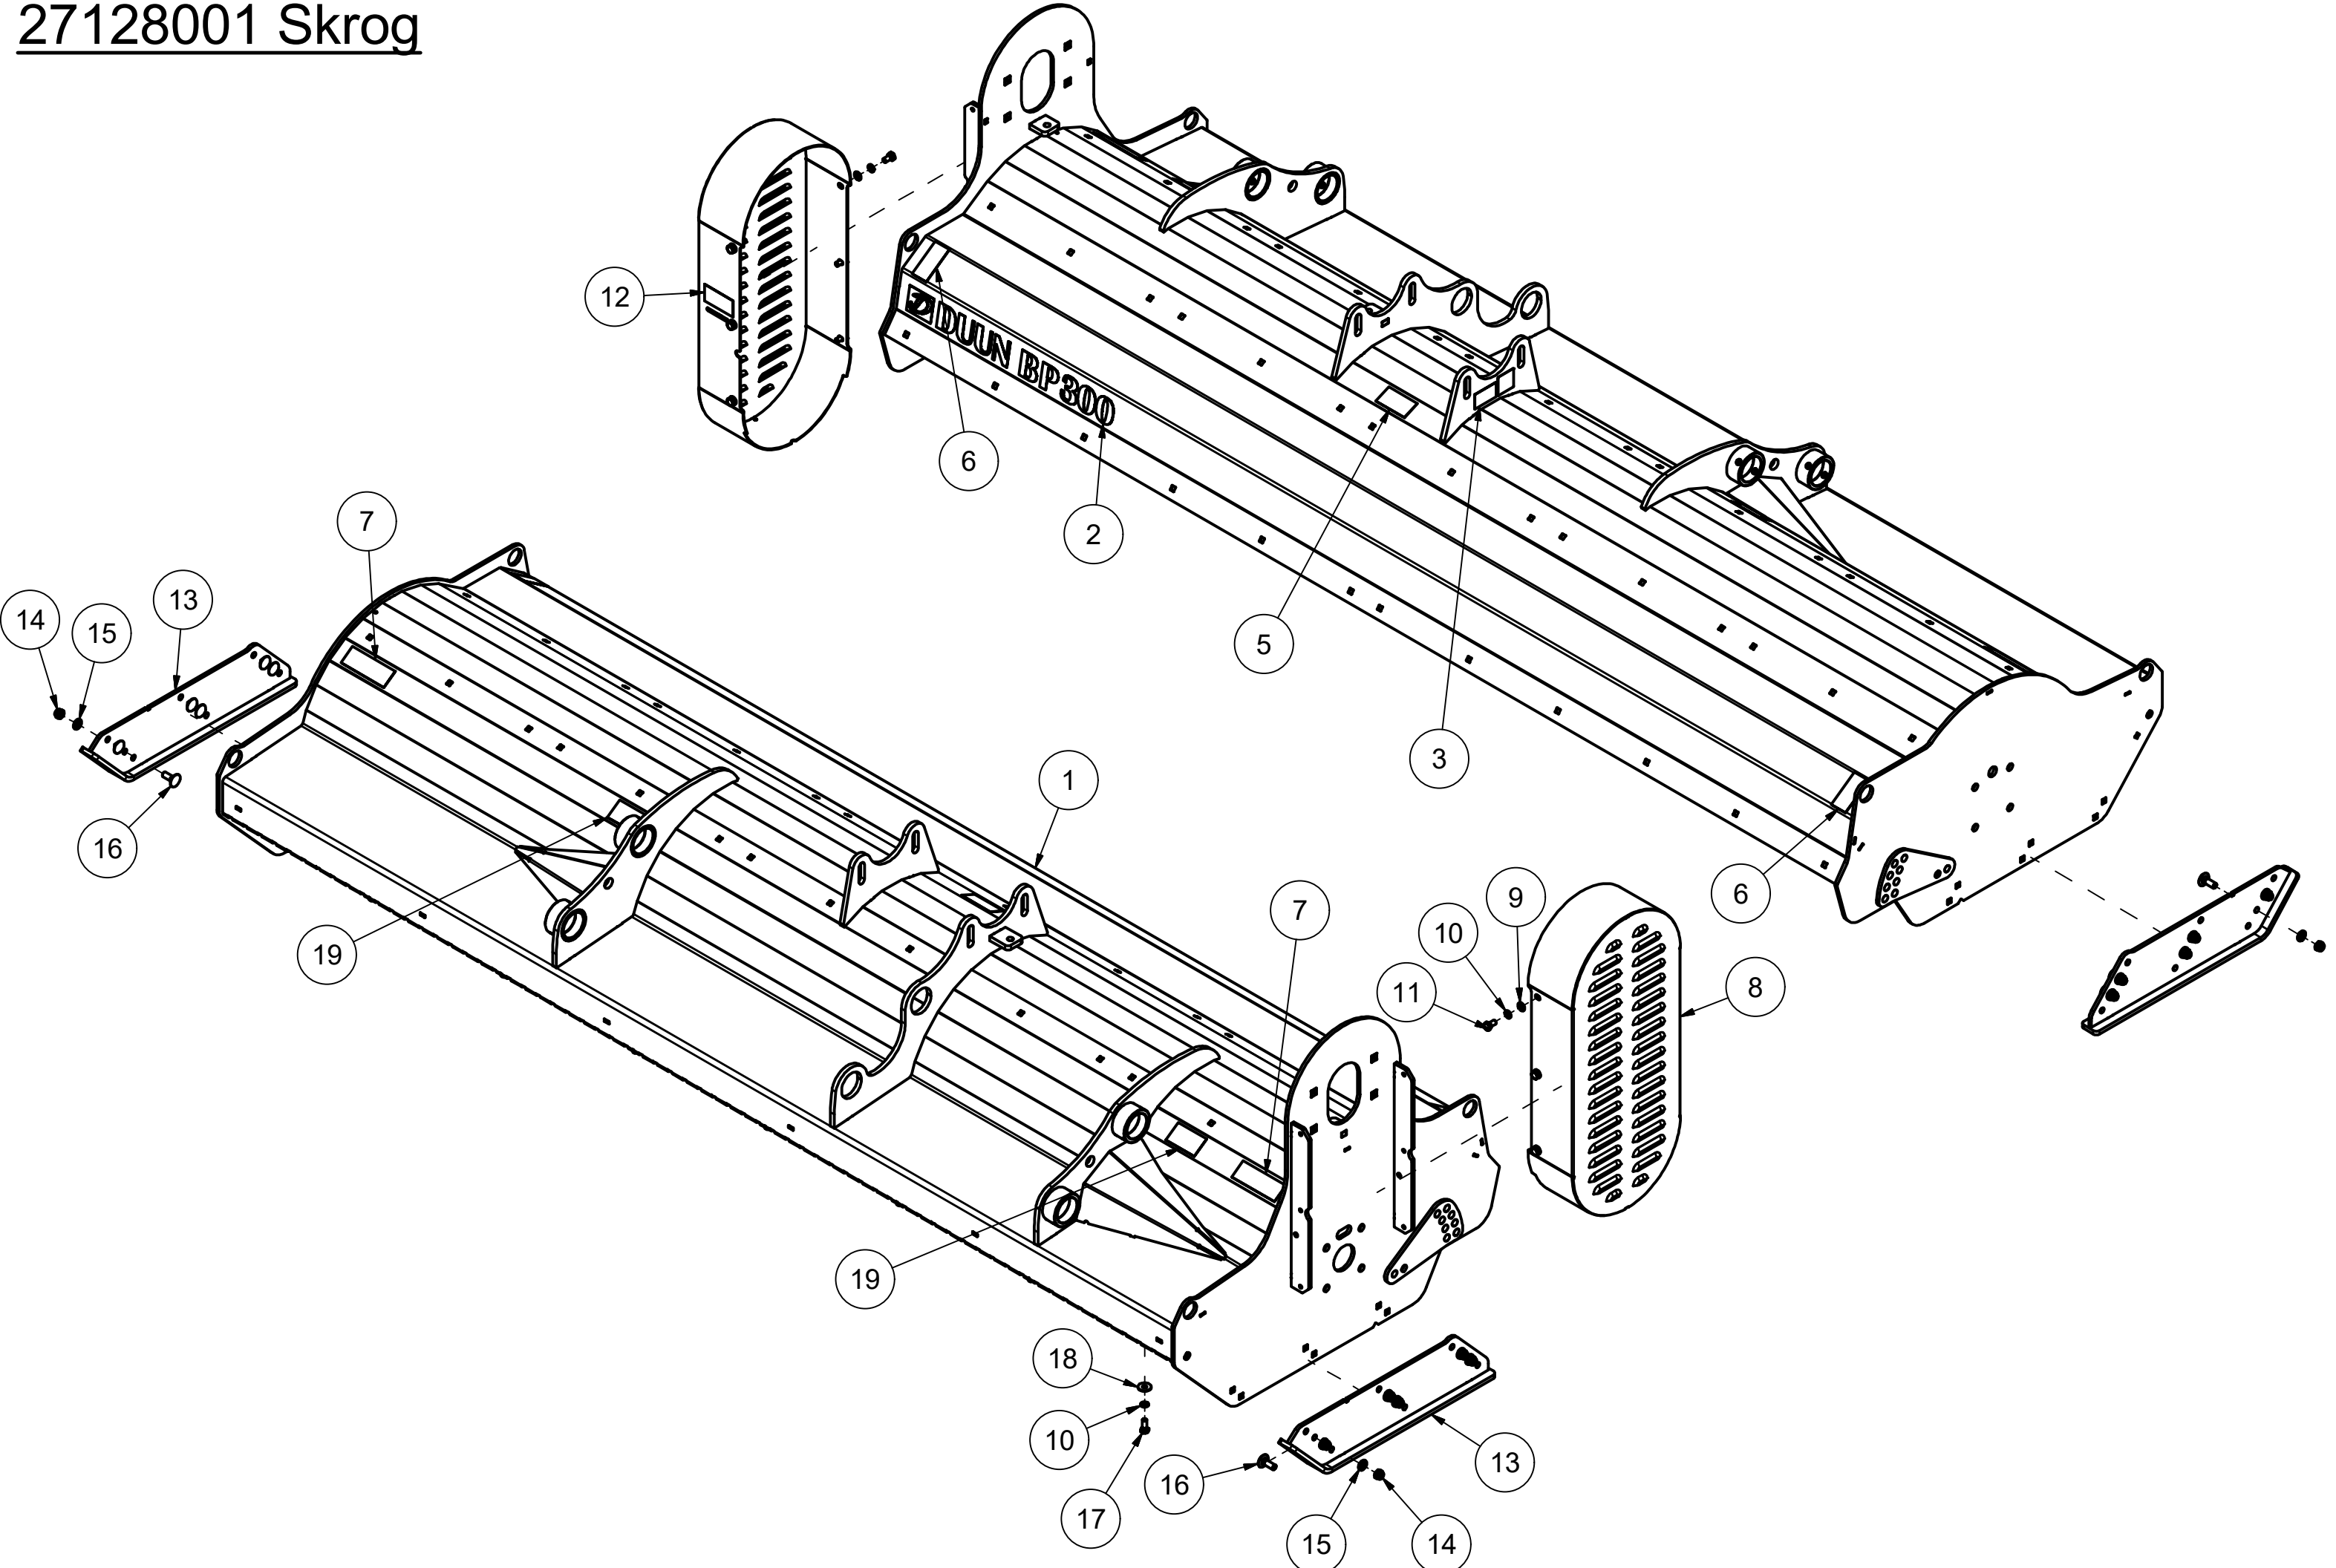

27128001 Skrog

Pos	Ant	Artikkelnr	Beskrivelse
1	1	12712001	Skrog BP300
2	1	2935182	Klebemerke BP300
3	1	2935063	Klebemerke 68x40 CE
5	1	2935185	Klebemerke 90x48 Klemfare
6	2	2935186	Klebemerke 48x90 Hold avstand
7	2	2935188	Klebemerke 135x48 Kuttskader
8	1	12712064	Deksel
9	6	2531060	Underlagsskive M10 EIZn DIN 125
10	20	2534060	Fjærskive M10 EIZn DIN 127
11	6	2422295	Sekskantskrue M10x20 EIZn 8.8 DIN 933
12	1	2935189	Klebemerke 90x48 Reimstramming
13	2	12712039	Glidesko
14	12	2483611	Lockingmutter M12 EIZn DIN 985
15	12	2531069	Underlagsskive M12 EIZn DIN 125
16	12	2344350	Låseskrue M12x35 EIZn 8.8 DIN 603
17	14	2422297	Sekskantskrue M10x25 EIZn 8.8 DIN 933
18	14	2533060	Karosseriskive M10 EIZn DIN 9021
19	2	2935088	Klebemerke 90x48 Klemfare hånd