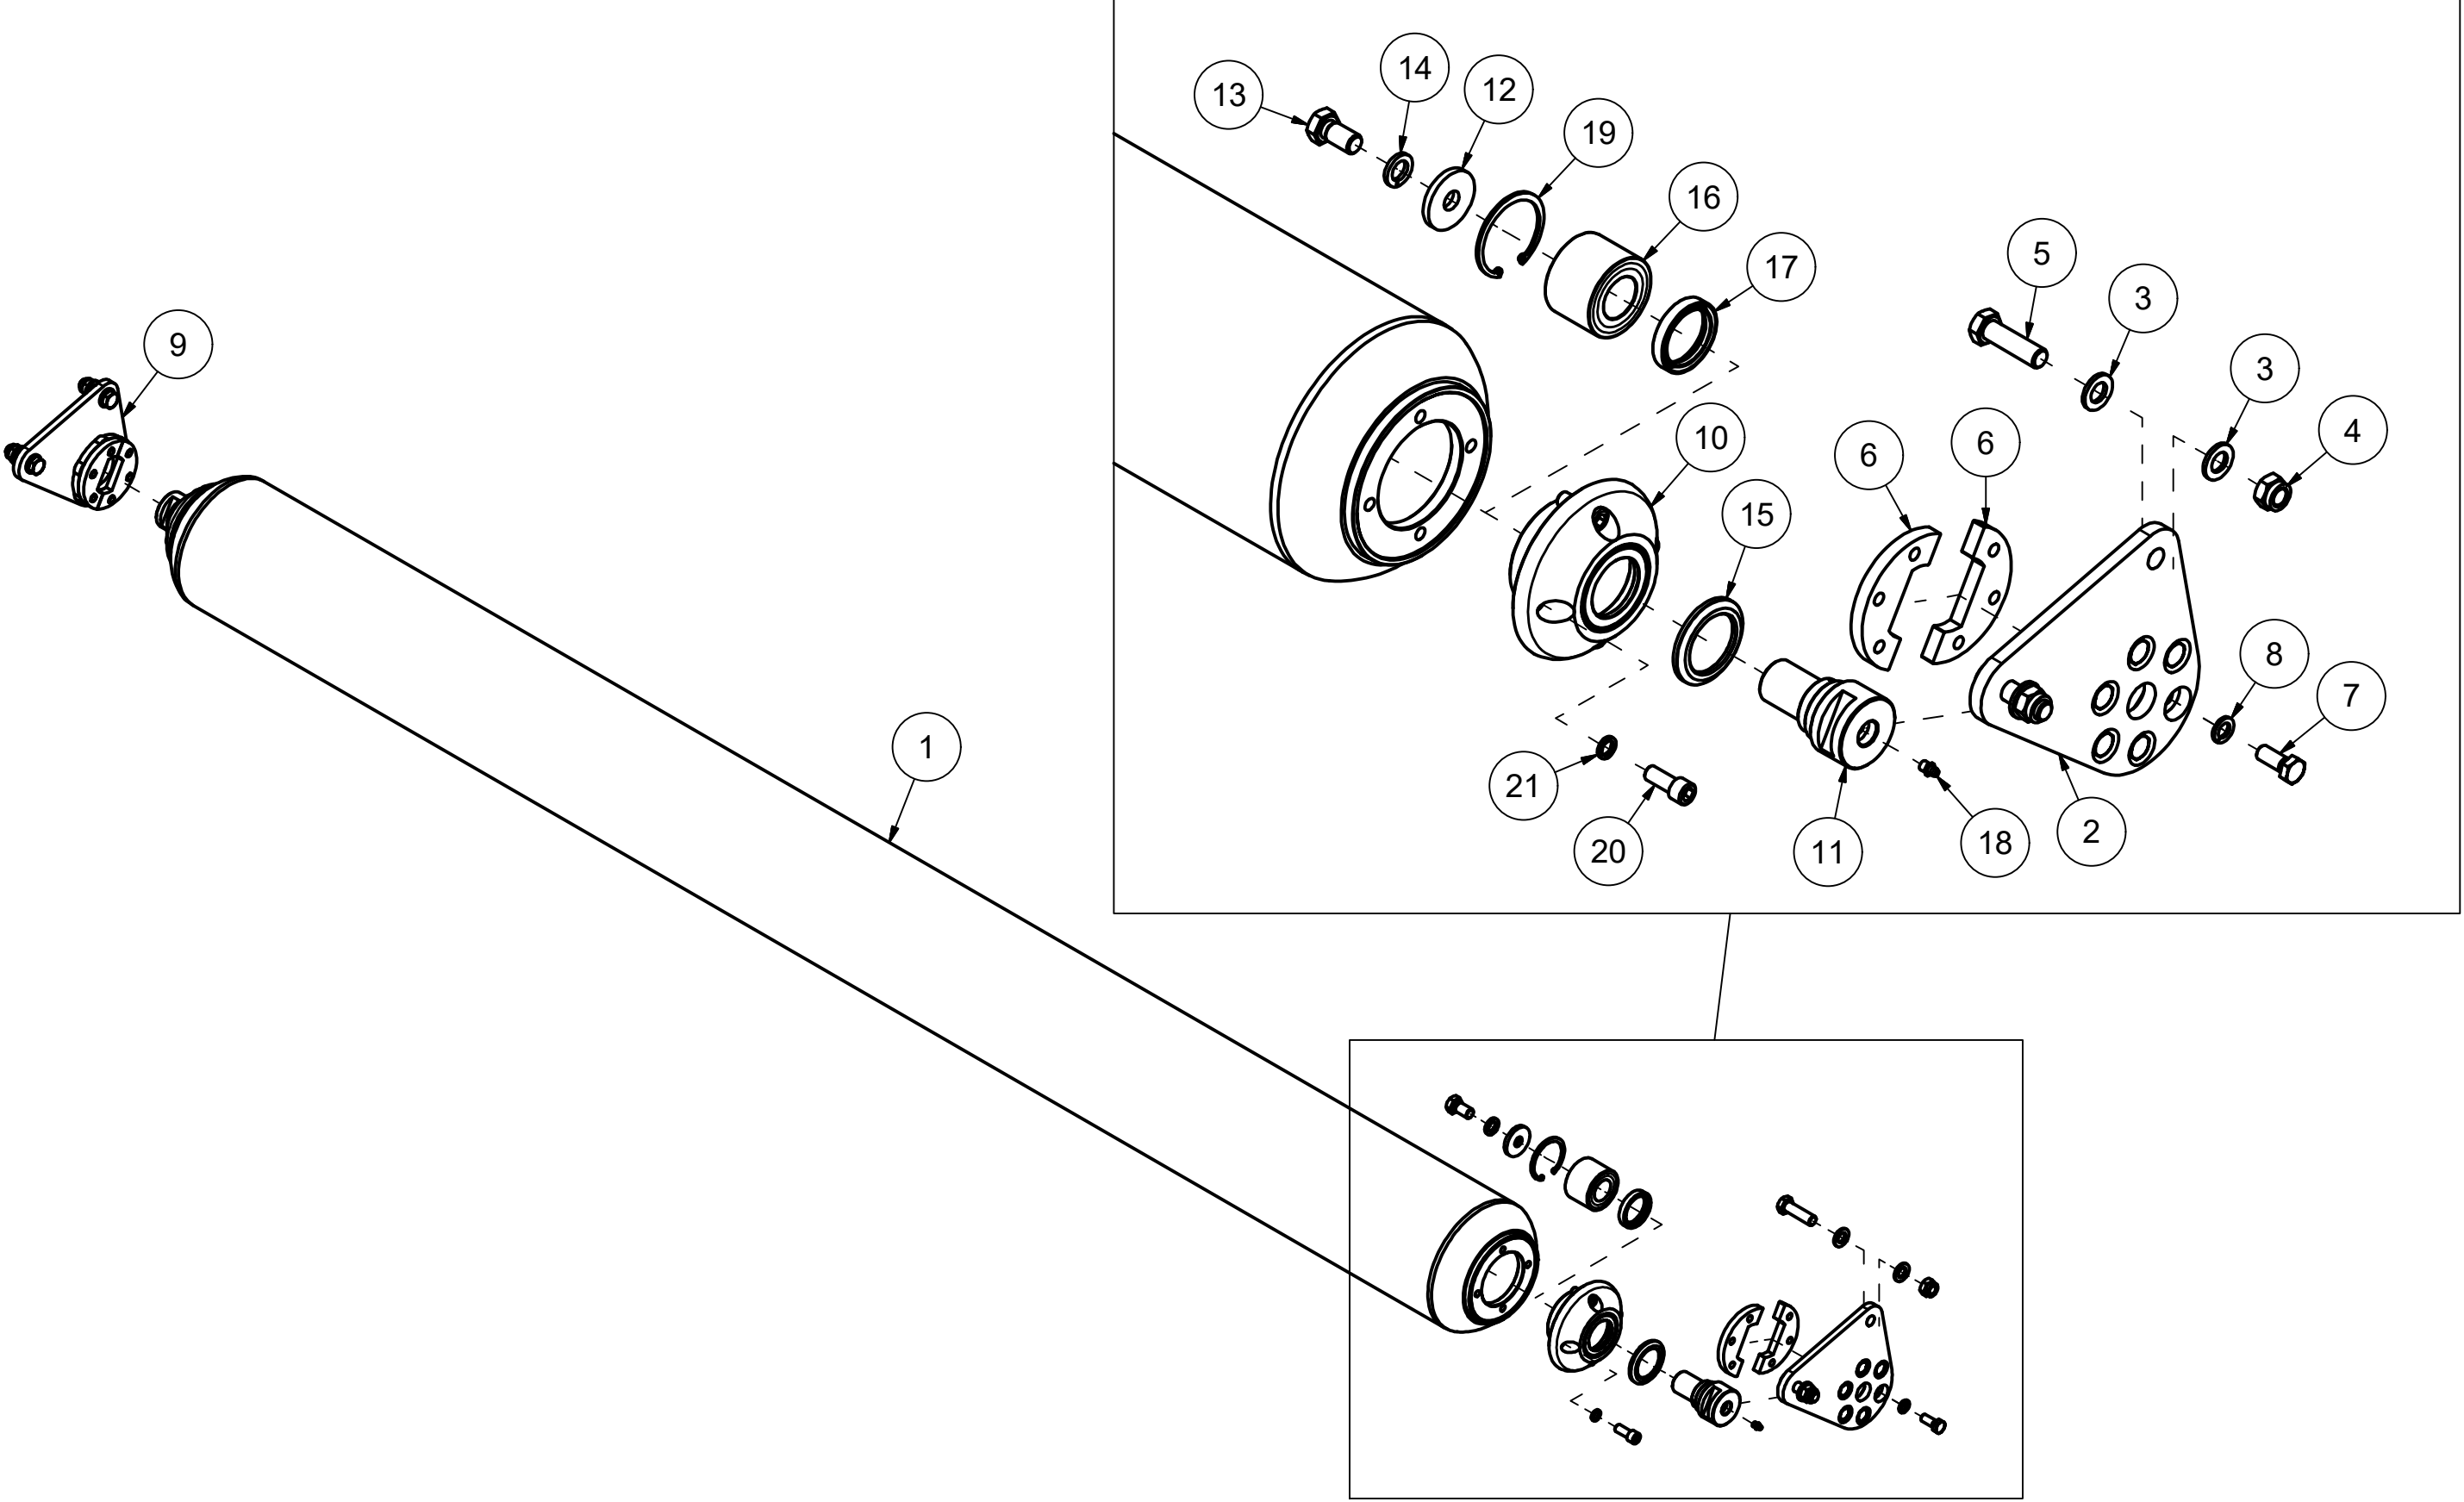

27128004 Vals

Pos	Ant	Artikkelnr	Beskrivelse
1	1	12712003	Vals BP300
2	1	12712013	Brakett V side
3	8	2531078	Underlagsskive M16 EIZn DIN 125
4	4	2483613	Lockingmutter M16 EIZn DIN 985
5	4	2422494	Sekskantskrue M16x55 EIZn 8.8 DIN 931
6	4	12712054	Festering
7	12	2422348	Sekskantskrue M12x30 EIZn 8.8 DIN 933
8	12	2534069	Fjærskive M12 EIZn DIN 127
9	1	12712018	Brakett H side
10	2	12712052	Lagerhus
11	2	12712053	Aksel
12	2	12712057	Skive Ø16/50x6
13	2	2422485	Sekskantskrue M16x30 EIZn 8.8 DIN 933
14	2	2534078	Fjærskive M16 EIZn DIN 127
15	2	2232350	Tetning Ø50x72x5,5 9RB
16	2	2953323	Lager Ø35/68x48
17	2	2234151	Simmerring Ø45/60x10
18	2	2478407	Smørenippel Rett M8
19	2	2553268	Seegerring I 68x2,5 DIN 472
20	8	2477348	Unbrako sylinderskrue M12x30 EIZn DIN 912
21	8	2534070	Fjærskive M12 EIZn DIN 7980