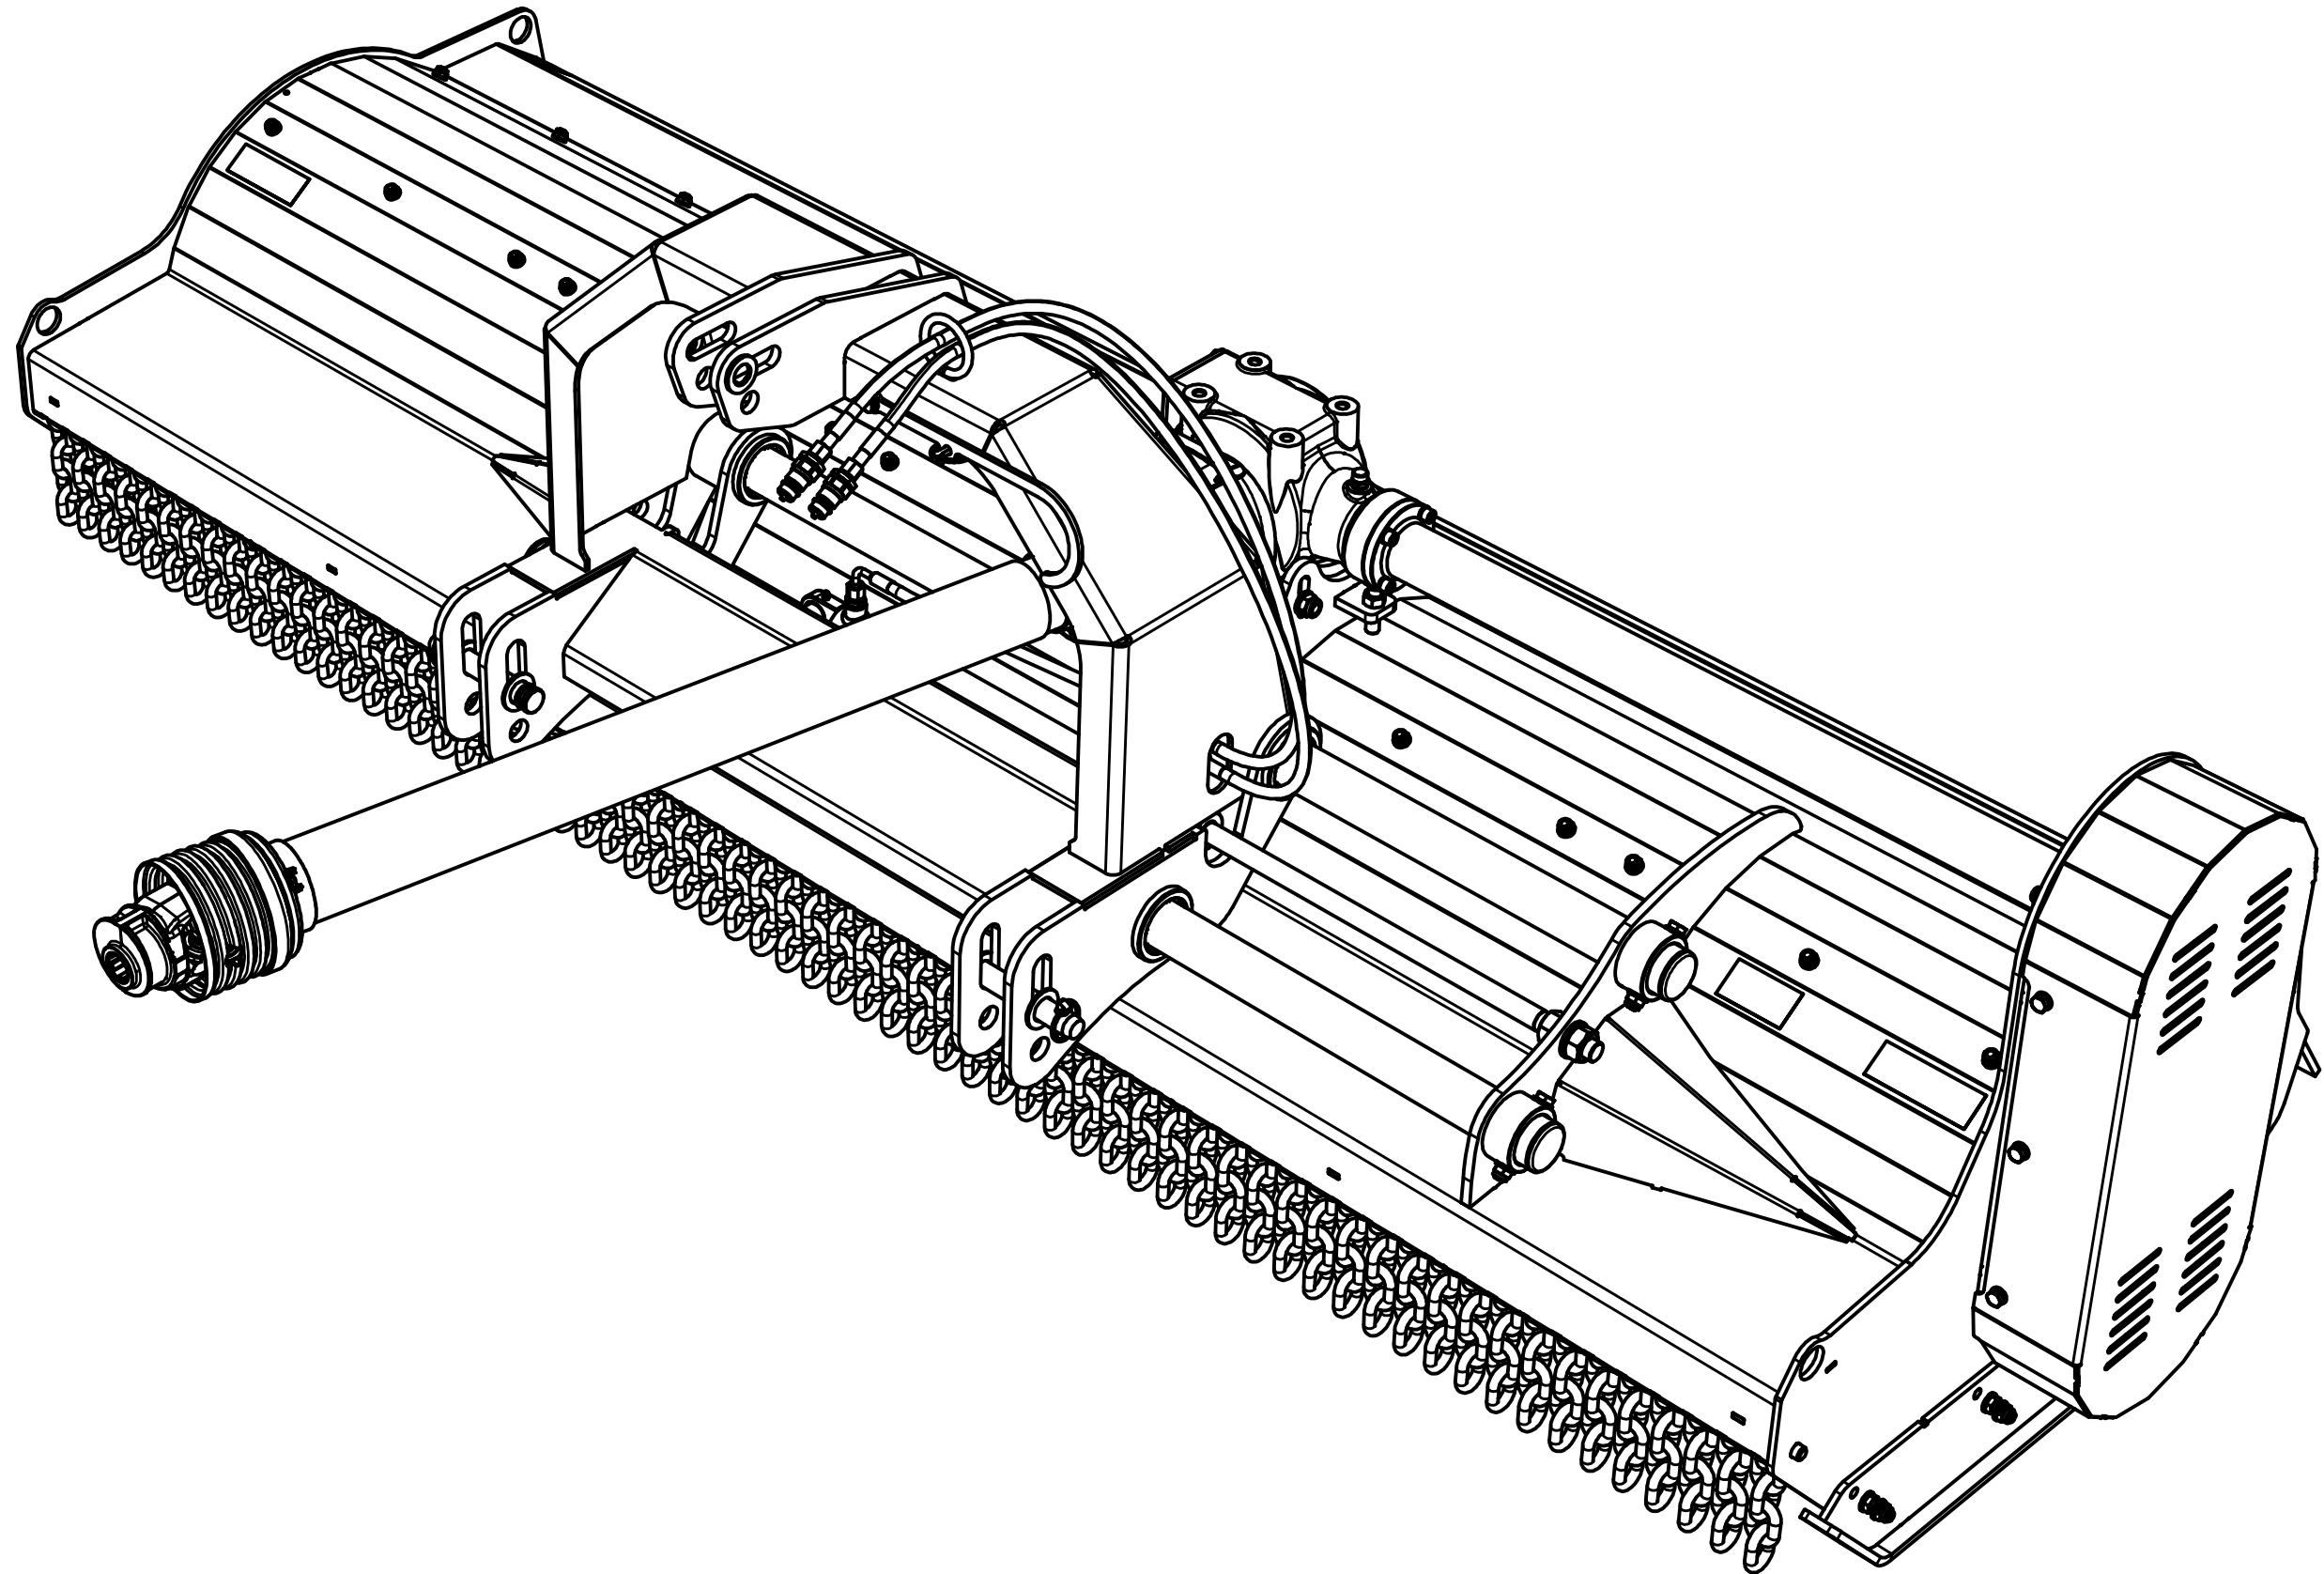

BP300 Reservedelskatalog

Duun Industrier as
7630 Åsen, Norway
www.duun.no