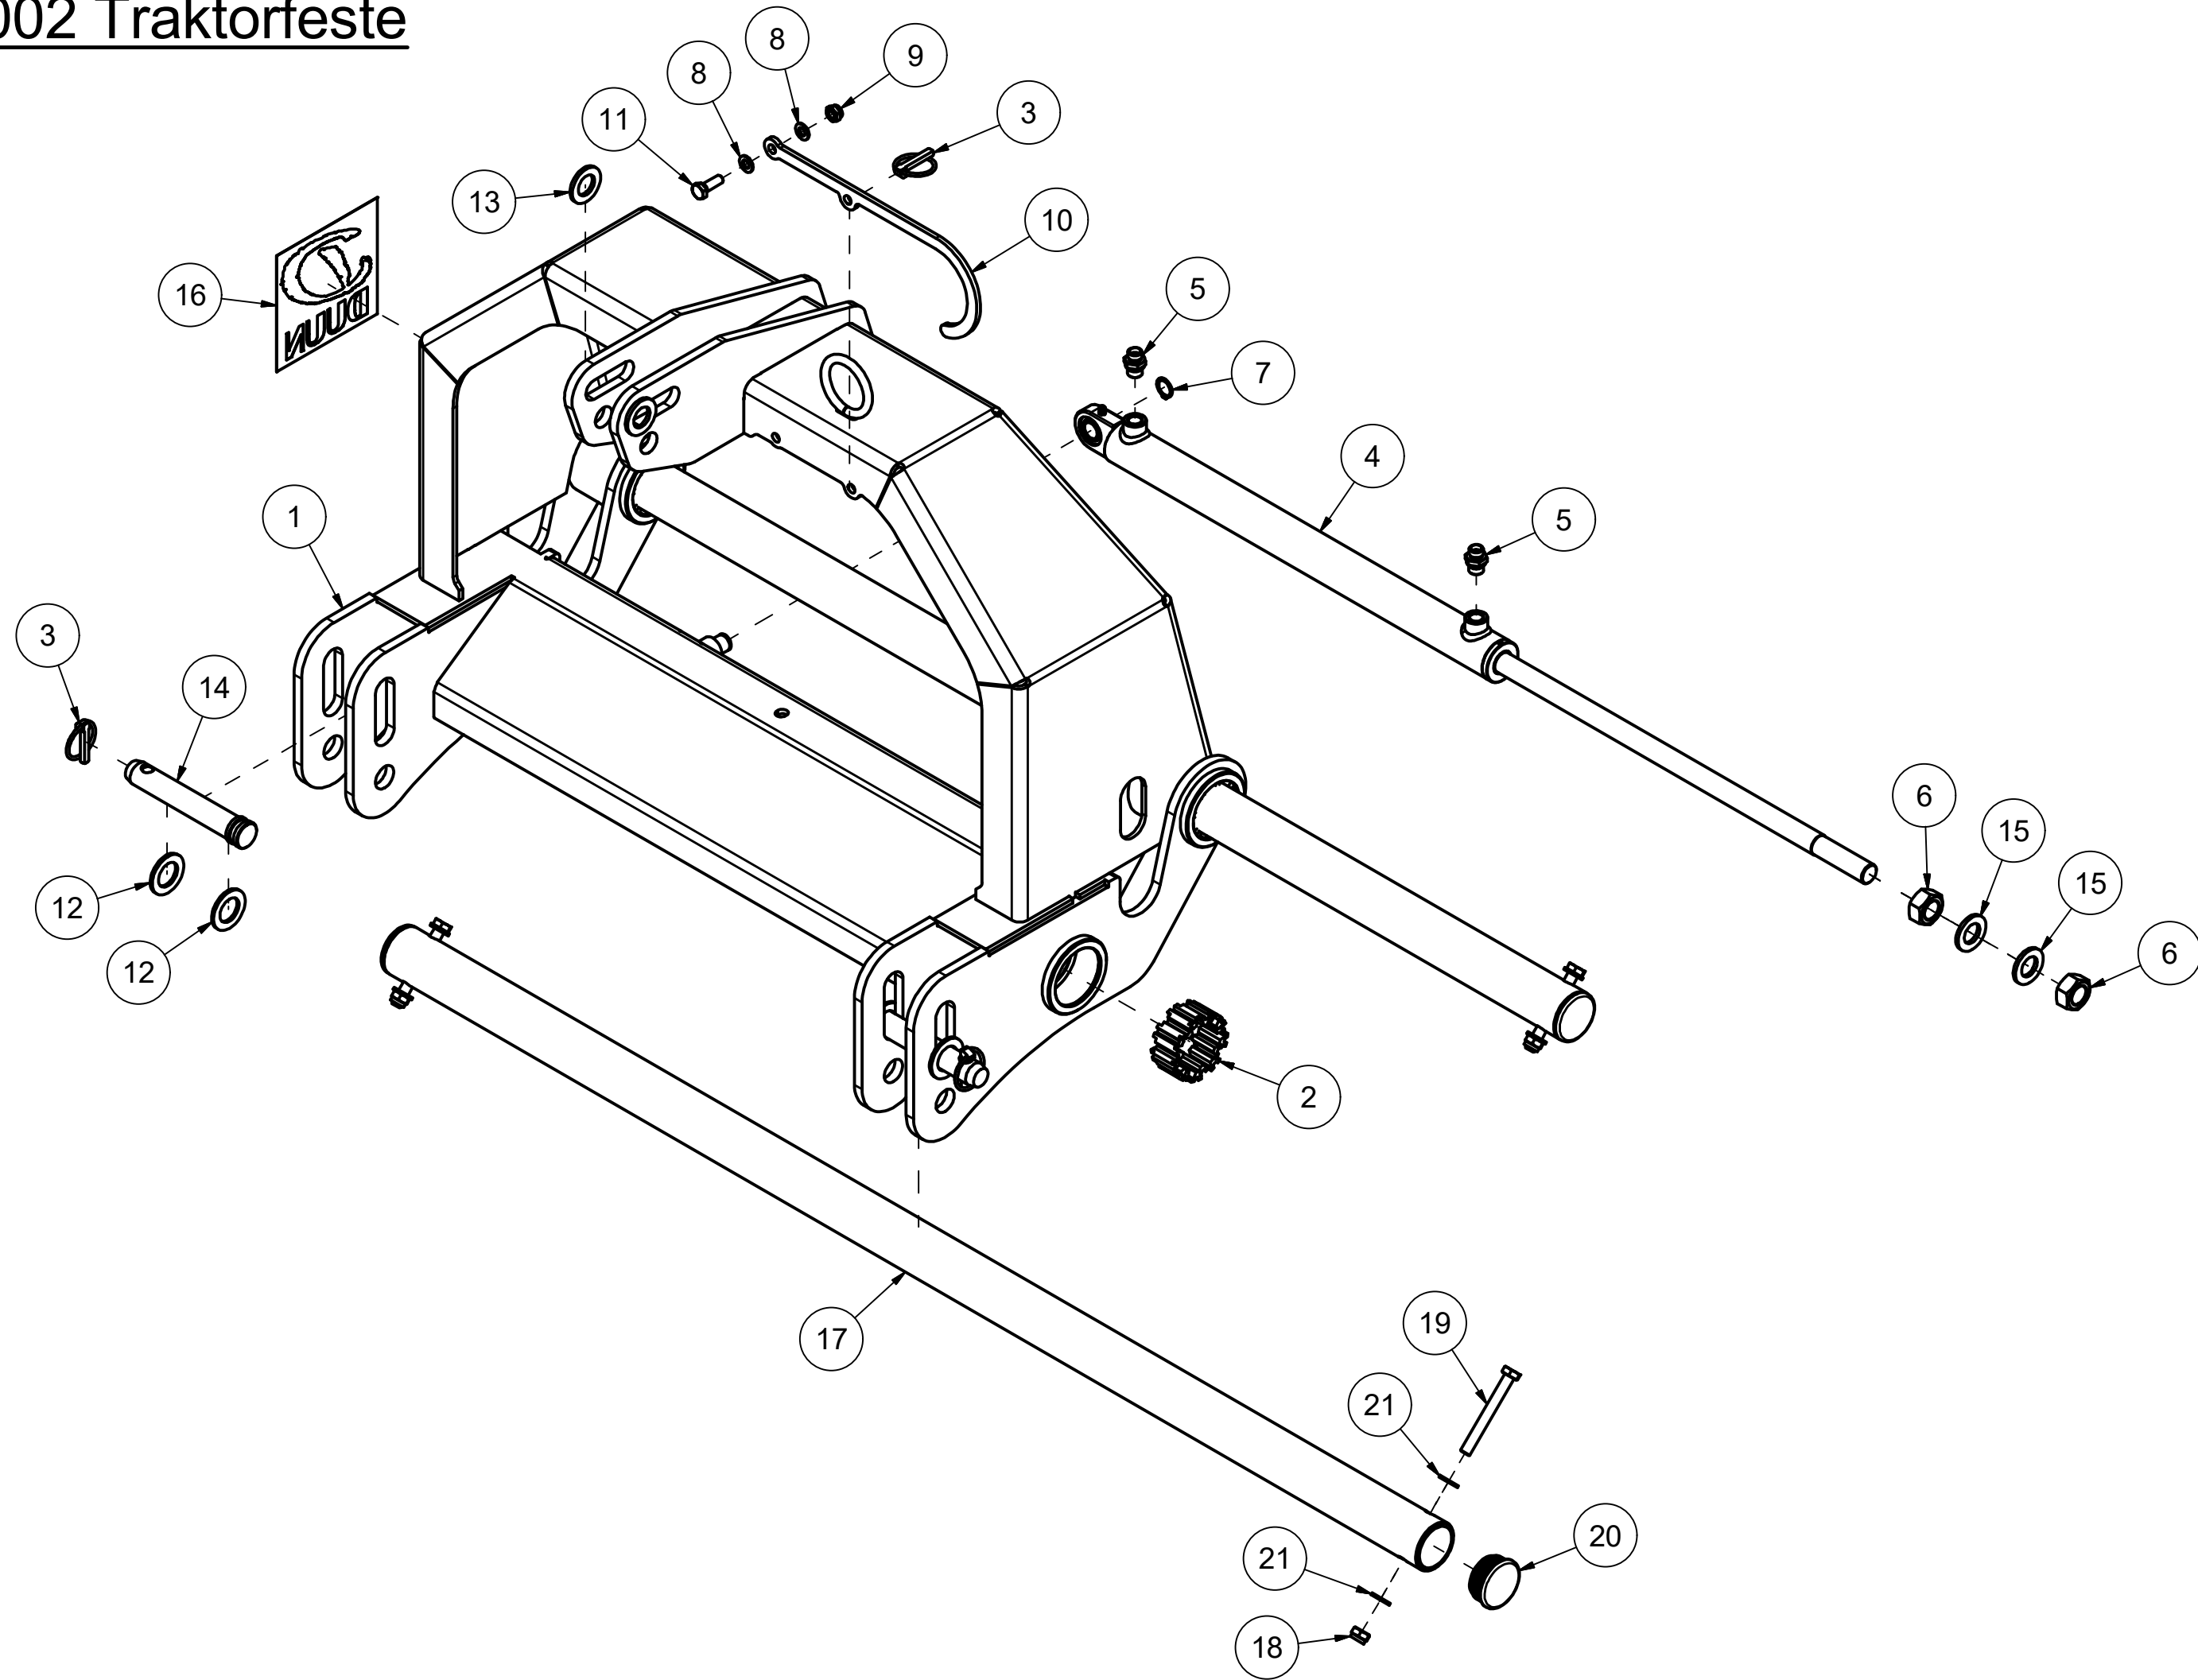

27128002 Traktorfeste

| Pos | Ant | Artikkelnr | Beskrivelse |
|-----|-----|------------|--|
| 1 | 1 | 12710013 | Traktorfeste |
| 2 | 8 | 2245028 | Lager |
| 3 | 3 | 2556142 | Orepinne Ø10x40 |
| 4 | 1 | 2955372 | Sylinder Ø40x25 SL500 |
| 5 | 2 | 2957751 | Ansatsnippel GEK BSP 3/8" L10 ED Ø3,0 |
| 6 | 2 | 2482617 | Sekskantmutter M24x1.5 EIZn DIN 934 |
| 7 | 1 | 2553120 | Seegerring A 20x1,2 DIN 471 |
| 8 | 2 | 2531060 | Underlagsskive M10 EIZn DIN 125 |
| 9 | 1 | 2483610 | Lockingmutter M10 EIZn DIN 985 |
| 10 | 1 | 12712056 | Krok |
| 11 | 1 | 2422299 | Sekskantskrue M10x30 EIZn 8.8 DIN 933 |
| 12 | 4 | 2533097 | Skive Ø30/50x3,5 |
| 13 | 2 | 2533095 | Skive Ø26/45x4 |
| 14 | 2 | 2551732 | Trekkarmsbolt kat. 2 Ø28x134 |
| 15 | 2 | 2531093 | Underlagsskive M24 EIZn DIN 125 |
| 16 | 1 | 2935150 | Klebmerke Duun 160x160 |
| 17 | 2 | 12712007 | Gliderør |
| 18 | 4 | 2483611 | Lockingmutter M12 EIZn DIN 985 |
| 19 | 4 | 2422365 | Sekskantskrue M12x100 EIZn 8.8 DIN 933 |
| 20 | 4 | 2245050 | Endeplugg Ø60 |
| 21 | 8 | 2531069 | Underlagsskive M12 EIZn DIN 125 |