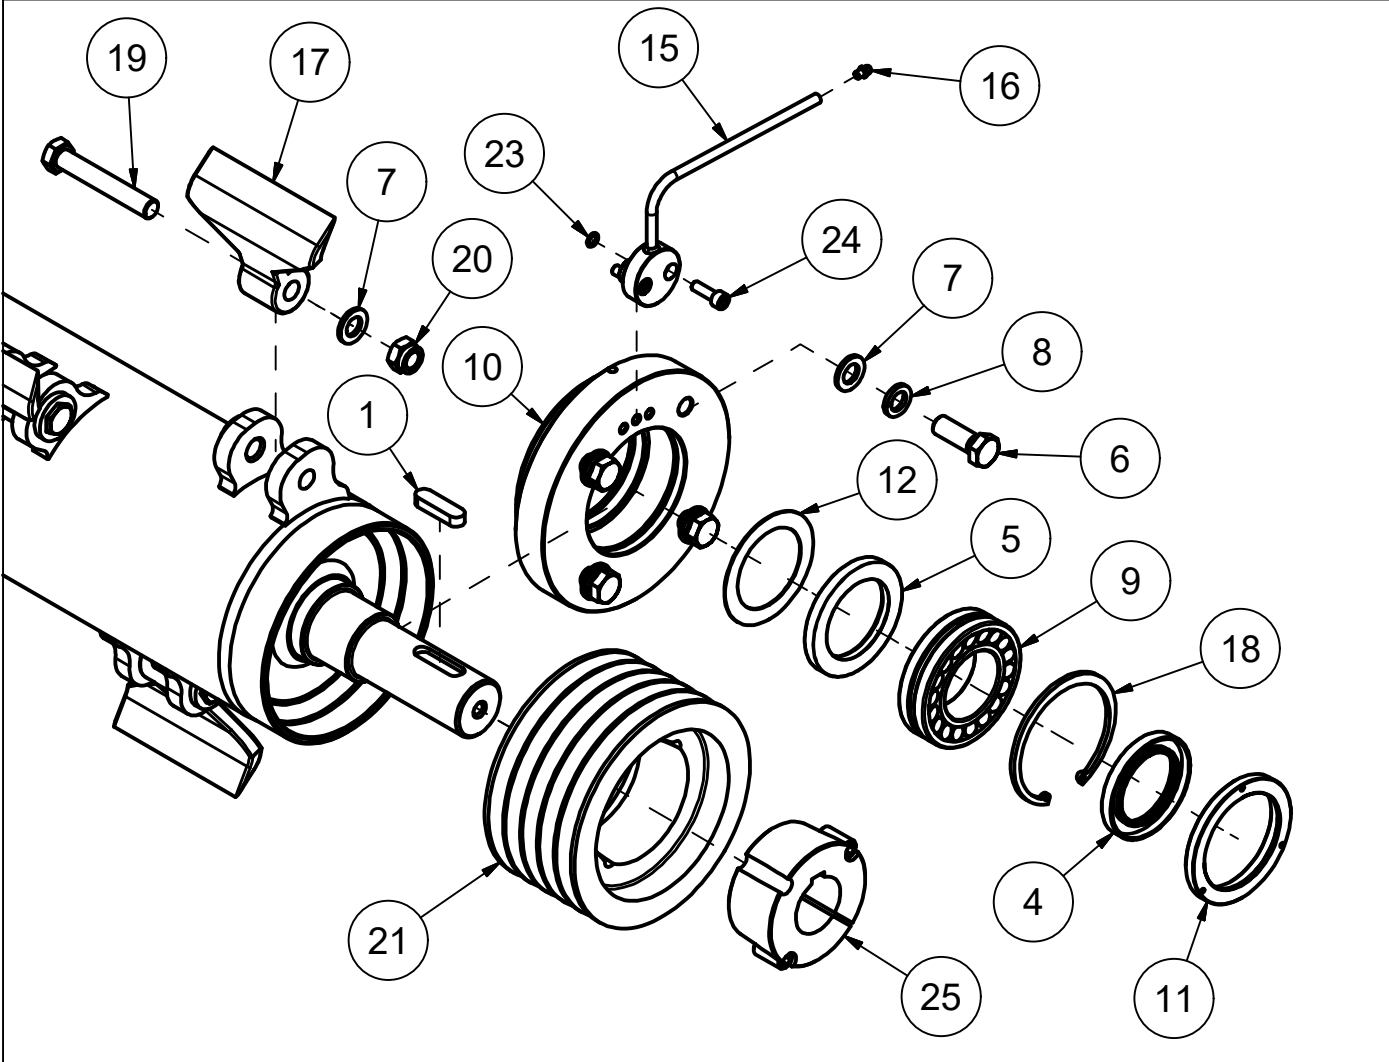

27128003 Rotor

Pos	Ant	Artikkelnr	Beskrivelse
1	1	2115175	Passkile 14x9 L50 St DIN 6885A
2	1	2553160	Seegerring A 60x2,0 DIN 471
3	1	12712002	Rotor BP300
4	1	2234157	Simmerring Ø60/90x10
5	2	2234161	Simmerring Ø70/100x10 AS
6	8	2422491	Sekskantskrue M16x45 EIZn 8.8 DIN 933
7	34	2531078	Underlagsskive M16 EIZn DIN 125
8	8	2534078	Fjærskive M16 EIZn DIN 127
9	2	2953322	Rullelager 22212.EAW33C3 Ø60/110x28
10	2	12712014	Lagerhus
11	1	12712015	Ring
12	2	12710043	Holdeskive
13	2	2473195	Gjengestift M6x6 St DIN 916
14	1	12712017	Shims rotor 3 mm
15	1	12712033	Smøreadapter
16	1	2478409	Smørenippel Rett M6
17	26	2112210	Hammerkniv
18	2	2553310	Seegerring I 110x4,0 DIN 472
19	26	2428502	Sekskantskrue M16x1,5x100 EIZn 10.9 DIN 960
20	26	2482613	Lockingmutter M16x1,5 EIZn DIN 985
21	1	2965385	Remskive 190x5 SPB 3020
22	1	2478407	Smørenippel Rett M8
23	1	2233008	O-ring 8,00x2,00 NBR 70
24	2	2472315	Unbrako sylinderskrue M8x25 EIZn DIN 912
25	1	2965321	Bøsning Ø50 TL3020
26	1	12712031	Shims rotor 2 mm
27	1	12712034	Shims rotor 1 mm
28	1	12712070	Shims rotor 5 mm
29	1	12712069	Shims rotor 4 mm